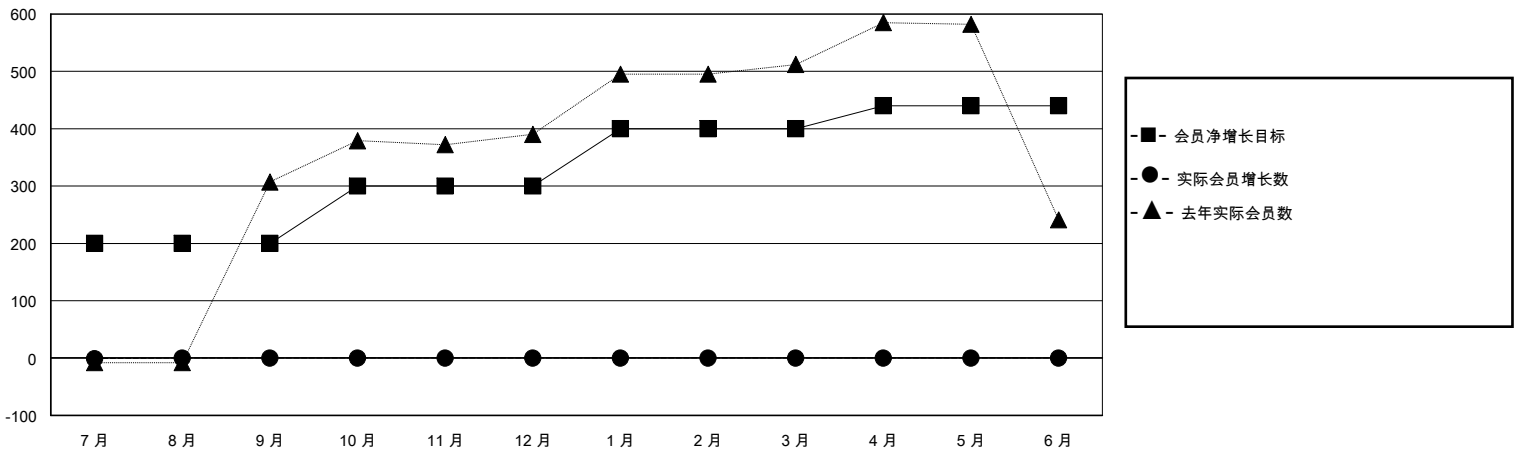

MONTHLY MEMBERSHIP PROGRESS REPORT

District 389

Results as of: 7/31/2024

GMT:

地点 CHINA

GMT宪章区

分会			
成果 2024-2025			
季	新分会目标	新会	会员流失的分会
7月/8月/9月	3	0	0
10月/11月/12月	0	0	0
1月/2月/3月	3	0	0
4月/5月/6月	1	0	0

位会员@每位须缴			
成果 2024-2025			
季	会员净增长目标	实际会员增长数	实际退会会员 (包括转会)
7月/8月/9月	200	1	1
10月/11月/12月	100	0	0
1月/2月/3月	100	0	0
4月/5月/6月	40	0	0

目标与实际新会累积

目标和实际会员累积

已取消的分会: 0	0 CLUBS OF 123 增添1位或以上的新会员	性别分布
放弃的会员	点击这里取得累计会员数据	男 1,697 (61.71%)
		女 1,053 (38.29%)
		总计家庭单位会员数 94
		支付减半会费的家庭会员 47
过世 0		
分会已取消 0		
其他 1		
总计 1		