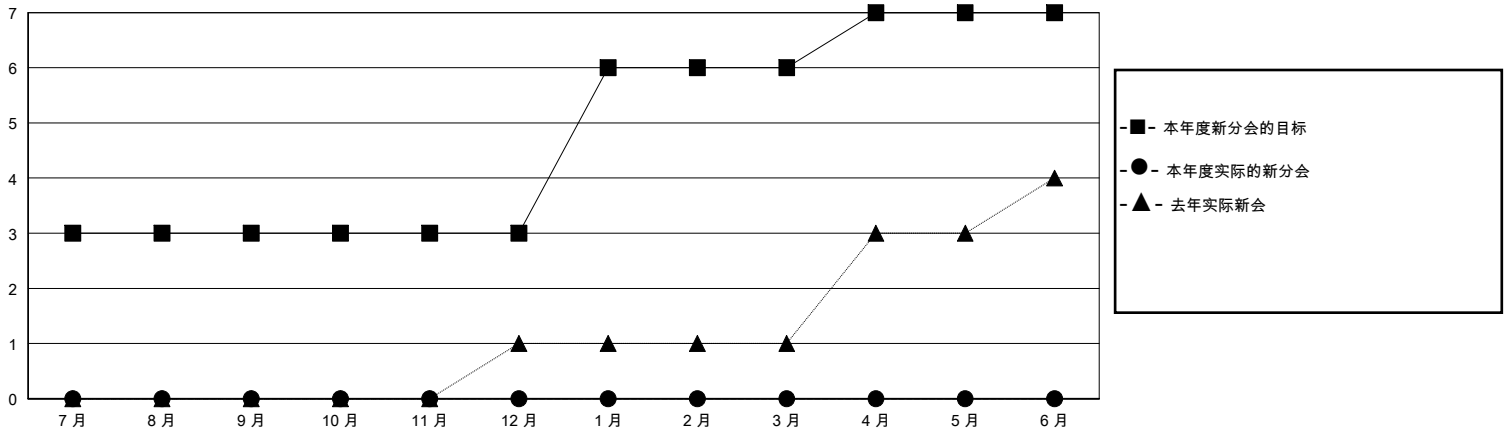

MONTHLY MEMBERSHIP PROGRESS REPORT

District 389

Results as of: 7/31/2024

GMT:

地点 CHINA

GMT宪章区

分会			
成果 2024-2025			
季	新分会目标	新会	会员流失的分会
7月/8月/9月	3	0	0
10月/11月/12月	0	0	0
1月/2月/3月	3	0	0
4月/5月/6月	1	0	0

位会员@每位须缴			
成果 2024-2025			
季	会员净增长目标	实际会员增长数	实际退会会员 (包括转会)
7月/8月/9月	200	1	1
10月/11月/12月	100	0	0
1月/2月/3月	100	0	0
4月/5月/6月	40	0	0

目标与实际新会累积

目标和实际会员累积

已取消的分会: 0	0 CLUBS OF 123 增添1位或以上的新会员	性别分布
放弃的会员	点击这里取得累计会员数据	男 1,697 (61.71%)
		女 1,053 (38.29%)
		总计家庭单位会员数 94
		支付减半会费的家庭会员 47
过世 0		
分会已取消 0		
其他 1		
总计 1		